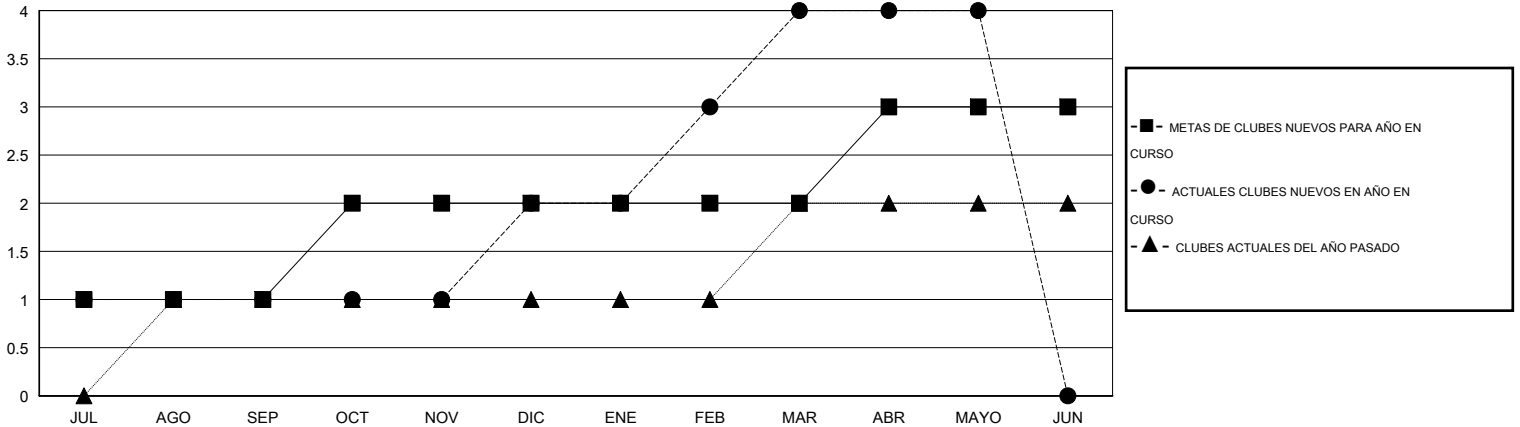

# MONTHLY MEMBERSHIP PROGRESS REPORT

District G 1

Results as of: 5/31/2014

GMT: NICOLAS JARA ORELLANA

UBICACIÓN ECUADOR

GMT DE AE 3

Clubes					socios				
RESULTADOS DE 2013-2014					RESULTADOS DE 2013-2014				
TRIMESTRE	META DE CLUBES NUEVOS	ACTUALES NUEVOS CLUBES	BAJAS ACTUALES DE CLUBES	ACTUAL GANANCIA/ PÉRDIDA NETA	TRIMESTRE	META DE SOCIOS NUEVOS	ACTUALES SOCIOS AÑADIDOS	BAJAS ACTUALES DE SOCIOS	ACTUAL GANANCIA/ PÉRDIDA NETA
JUL/AGO/SEP	1	1	0	1	JUL/AGO/SEP	35	80	48	32
OCT/NOV/DIC	1	1	0	1	OCT/NOV/DIC	30	101	60	41
ENE/FEB/MAR	0	2	0	2	ENE/FEB/MAR	10	63	37	26
ABR/MAYO/JUN	1	0	0	0	ABR/MAYO/JUN	25	21	30	-9

METAS Y CIFRA ACUMULATIVA DE CLUBES NUEVOS

METAS Y CIFRA ACUMULATIVA DE SOCIOS

CLUBES DADOS DE BAJA: 0	35 CLUBS OF 53 AÑADIERON 1 O MÁS SOCIOS NUEVOS	<u>DISTRIBUCIÓN POR SEXO</u>
<u>SOCIOS DADOS DE BAJA</u>		MASCULINO 690 (49.86%)
FALLECIDOS 8		FEMENINO 694 (50.14%)
CLUB CANCELADO 0	<a href="#">CLIC AQUÍ PARA DATOS DE SALUD DE CLUB</a>	SOCIOS EN UNIDAD FAMILIAR 416
OTRO 167		CABEZA DE FAMILIA 173
TOTAL 175		NO ES CABEZA DE FAMILIA 243