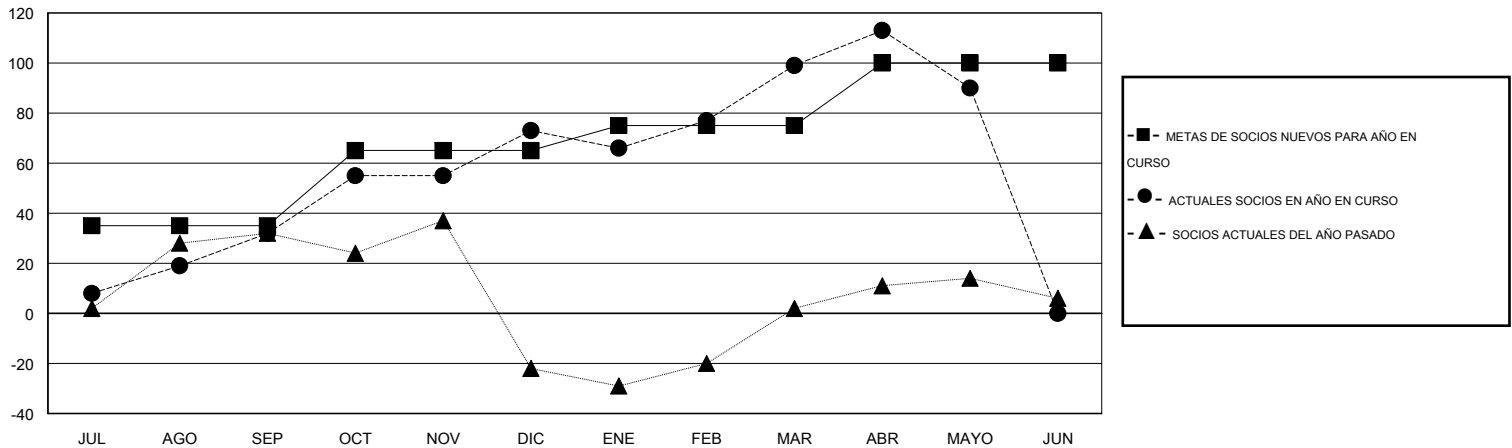

# MONTHLY MEMBERSHIP PROGRESS REPORT

District G 1

Results as of: 5/31/2014

GMT: NICOLAS JARA ORELLANA

UBICACIÓN ECUADOR

GMT DE AE 3

Clubes					socios				
RESULTADOS DE 2013-2014					RESULTADOS DE 2013-2014				
TRIMESTRE	META DE CLUBES NUEVOS	ACTUALES NUEVOS CLUBES	BAJAS ACTUALES DE CLUBES	ACTUAL GANANCIA/ PÉRDIDA NETA	TRIMESTRE	META DE SOCIOS NUEVOS	ACTUALES SOCIOS AÑADIDOS	BAJAS ACTUALES DE SOCIOS	ACTUAL GANANCIA/ PÉRDIDA NETA
JUL/AGO/SEP	1	1	0	1	JUL/AGO/SEP	35	80	48	32
OCT/NOV/DIC	1	1	0	1	OCT/NOV/DIC	30	101	60	41
ENE/FEB/MAR	0	2	0	2	ENE/FEB/MAR	10	63	37	26
ABR/MAYO/JUN	1	0	0	0	ABR/MAYO/JUN	25	21	30	-9

METAS Y CIFRA ACUMULATIVA DE CLUBES NUEVOS

METAS Y CIFRA ACUMULATIVA DE SOCIOS

CLUBES DADOS DE BAJA: 0	35 CLUBS OF 53 AÑADIERON 1 O MÁS SOCIOS NUEVOS	<u>DISTRIBUCIÓN POR SEXO</u>
<u>SOCIOS DADOS DE BAJA</u>		MASCULINO 690 (49.86%)
FALLECIDOS 8		FEMENINO 694 (50.14%)
CLUB CANCELADO 0	<a href="#">CLIC AQUÍ PARA DATOS DE SALUD DE CLUB</a>	SOCIOS EN UNIDAD FAMILIAR 416
OTRO 167		CABEZA DE FAMILIA 173
TOTAL 175		NO ES CABEZA DE FAMILIA 243